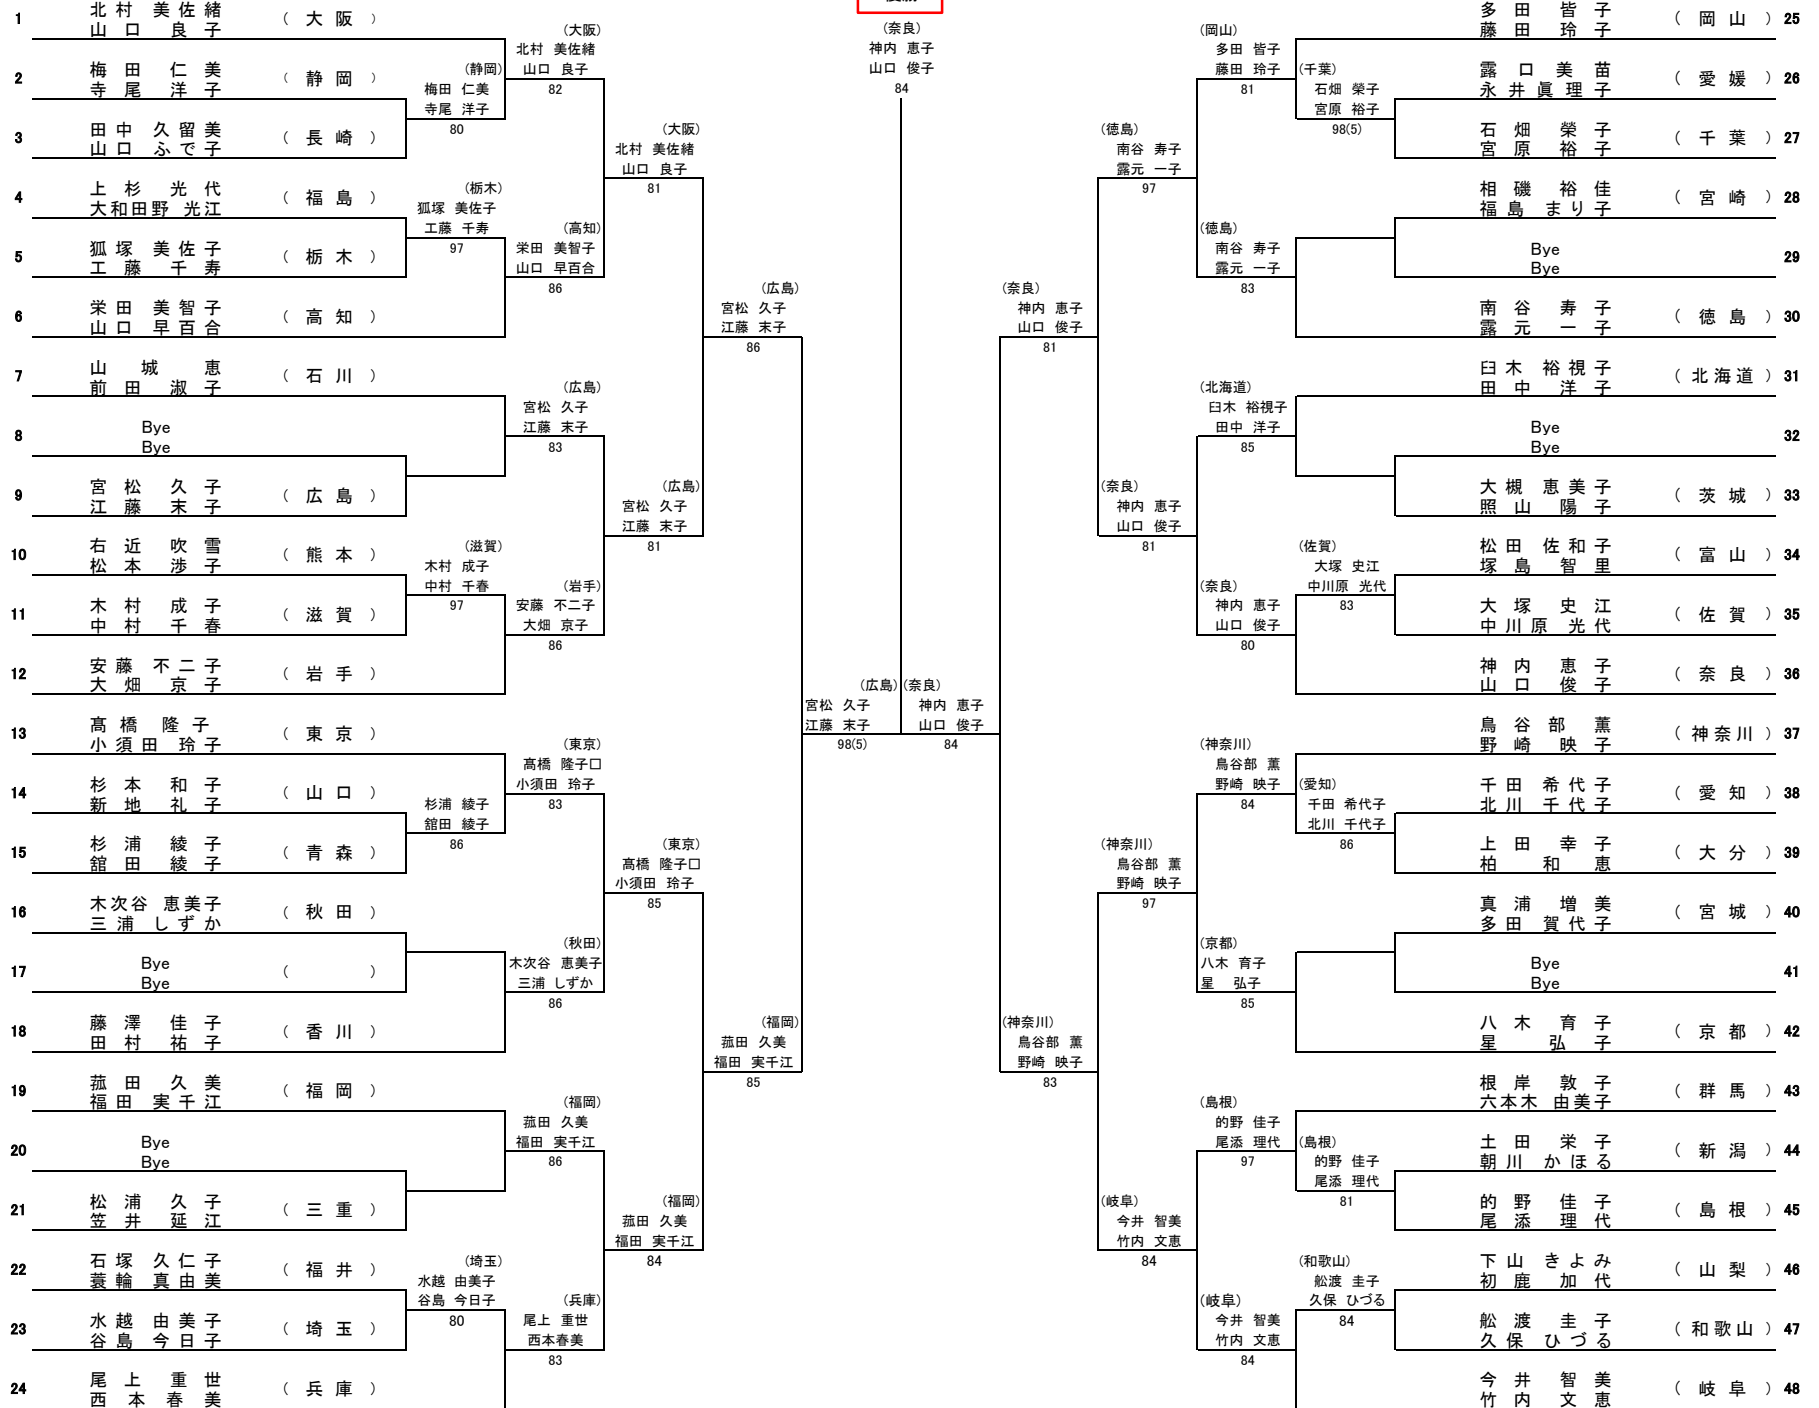

60歳の部

11月24日

11月25日

11月24日

1R

2R

3R

QF

SF

F

SF

QF

3R

2R

1R

優勝

60歳の部

3位決定戦

19	菰田 久美 福田 美千江	(福岡)	(神奈川) 鳥谷部 薫 野崎 映子
37	鳥谷部 薫 野崎 映子	(神奈川)	97

5位6位決定戦

1	北村 美佐緒 山口 良子	(大阪)	(大阪) 北村 美佐緒 山口 良子
13	高橋 隆子 小須田 玲子	(東京)	62
30	南谷 寿子 露元 一子	(徳島)	(岐阜) 今井 智美 竹内 文恵
48	今井 智美 竹内 文恵	(岐阜)	64
			(岐阜) 今井 智美 竹内 文恵
			61