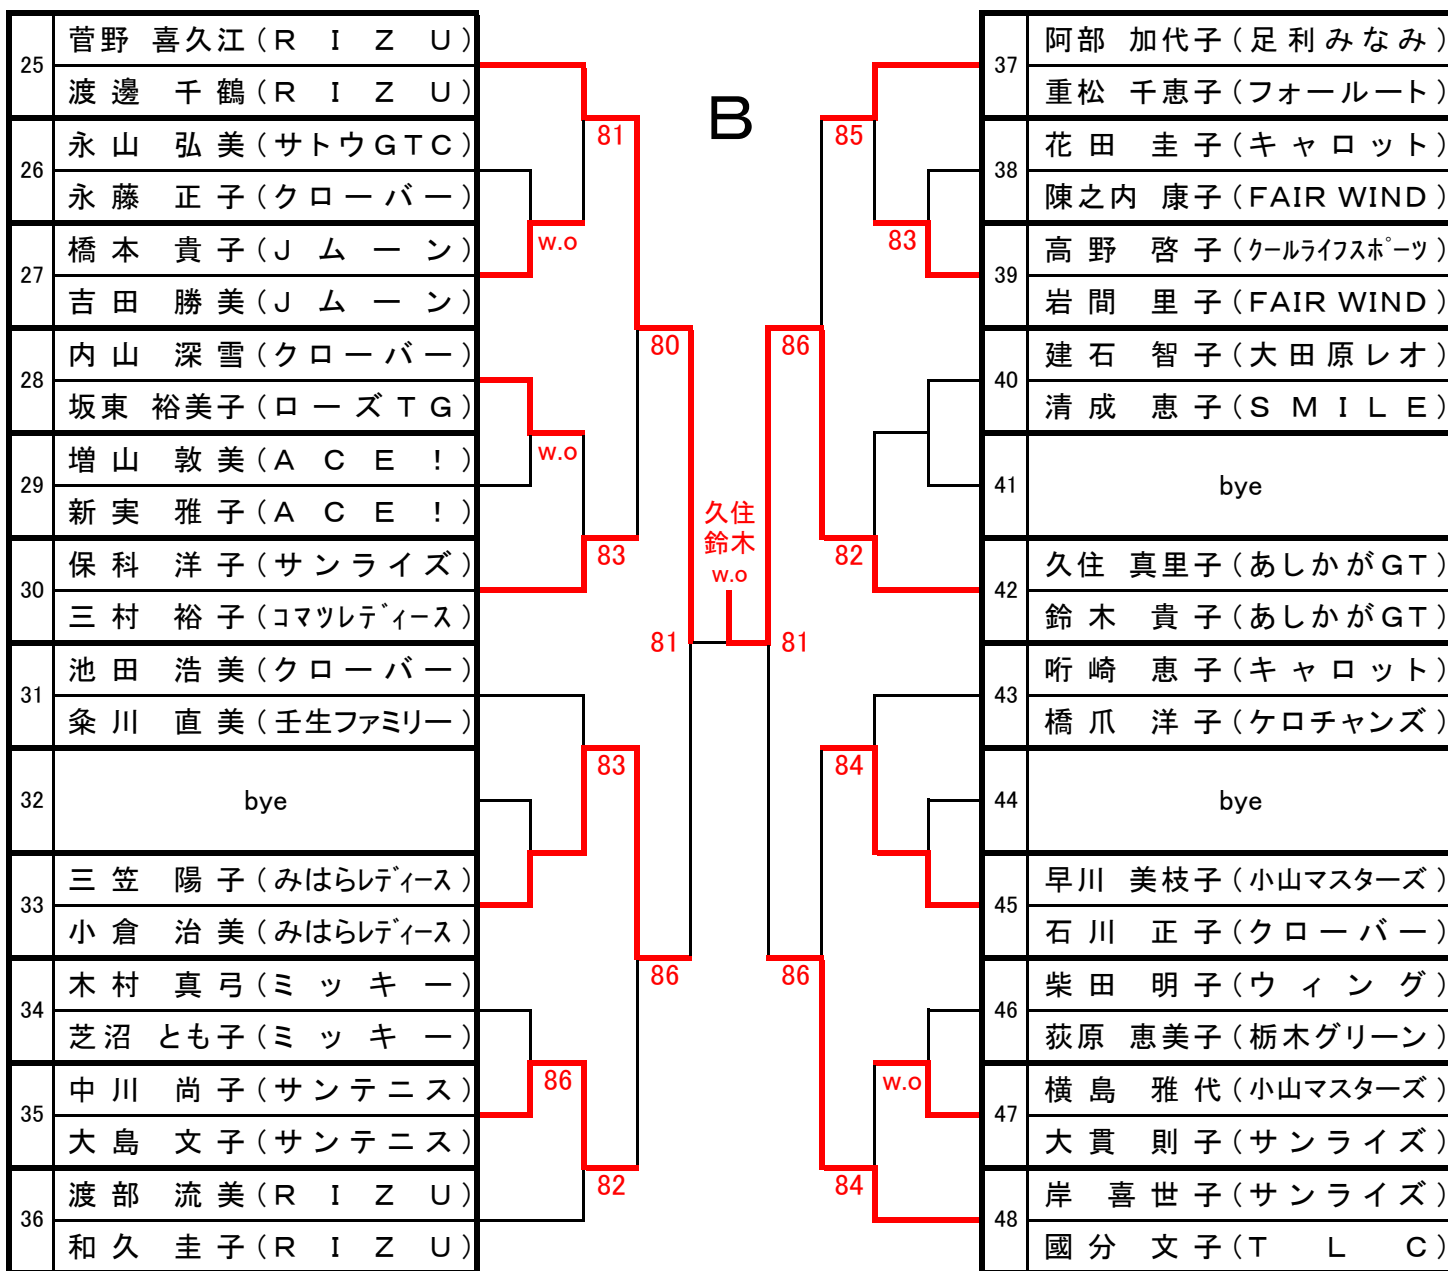

# 第 2 3 回 支 部 長 杯

1	工藤 敦子 (エンデバー)	A			13	菱沼 礼子 (ZINGY. T. T)	
	篠崎 優子 (真岡 S T C)			86			吉田 幸子 (ZINGY. T. T)
2	日賀野 和江 (J ム ー ン)				81	14	坂入 美智子 (チーム2001)
	沖田 恵子 (R I Z U)			83			青山 敦子 (チーム2001)
3	深町 麻紀子 (ミ ッ キ ー)					15	田口 明子 (ウ イ ン グ)
	中井 裕美子 (サトウ G T C)			85			桑原 智子 (ウ イ ン グ)
4	鈴木 春美 (サトウ G T C)				81	16	玉井 恵津子 (みかも山 G T C)
	床井 智都子 (サトウ G T C)			80			藤川 厚子 (みかも山 G T C)
5	佐藤 千恵子 (エンデバー)					17	bye
	佐山 幸子 (エンデバー)			83	菱沼 吉田 83		
6	岩原 真紀子 (ケロチャンズ)				85	18	和田 千絵 (あしかが G T)
	早乙女 薫 (ケロチャンズ)			87			福田 喜代美 (あしかが G T)
7	萩原 美保子 (サンテニス)				81	19	光藤 道子 (サトウ G T C)
	斉藤 英里子 (サトウ G T C)			85			三宅 真美 (サトウ G T C)
8	bye					20	角田 明子 (サンテニス)
9	鈴木 洋子 (フォールト)			85			西山 文子 (FAIR WIND)
	板矢 昌子 (みかも山 G T C)				86	21	小林 絹代 (J ム ー ン)
10	岡田 令子 (サンテニス)						青木 かおり (P E A C H)
	野中 かな江 (サトウ G T C)			82		22	金子 晴美 (足利みなみ)
11	斗光 操子 (チーム2001)				82		柘木 卓子 (K T C)
	真島 幸子 (ケロチャンズ)			81		23	中澤 育代 (フォールト)
12	青木 香乃 (M T C)						後藤 久恵 (K T C)
	平野 浩子 (クローバー)			83	w.o	24	小松原 博子 (あしかが G T)
							田島 章子 (あしかが G T)

## [ シード順位 ]

1	工藤 敦子 (エンデバー)	5	三浦 郁子 (ミ ッ キ ー)	9	菱沼 礼子 (ZINGY. T. T)
	篠崎 優子 (真岡 S T C)		田代 サチ子 (G T C C)		吉田 幸子 (ZINGY. T. T)
2	松本 恭子 (エンデバー)	6	岸 喜世子 (EVOLUTION)	10	阿部 加代子 (足利みなみ)
	磯貝 美恵子 (みはらレディース)		國分 文子 (T L C)		重松 千恵子 (フォールト)
3	菅野 喜久江 (R I Z U)	7	小松原 博子 (あしかが G T)	11	山川 宏枝 (ウ イ ン グ)
	渡邊 千鶴 (R I Z U)		田島 章子 (あしかが G T)		如水 千代子 (ミ ッ キ ー)
4	穴山 律子 (みはらレディース)	8	星野 朋子 (クローバー)	12	飯塚 朋美 (サンテニス)
	稲川 紀子 (真岡 S T C)		若本 三千代 (クローバー)		滝川 君代 (クールライフスポーツ)
				13	青木 香乃 (M T C)
					平野 浩子 (クローバー)

# 第 2 3 回 支 部 長 杯

## 準決勝