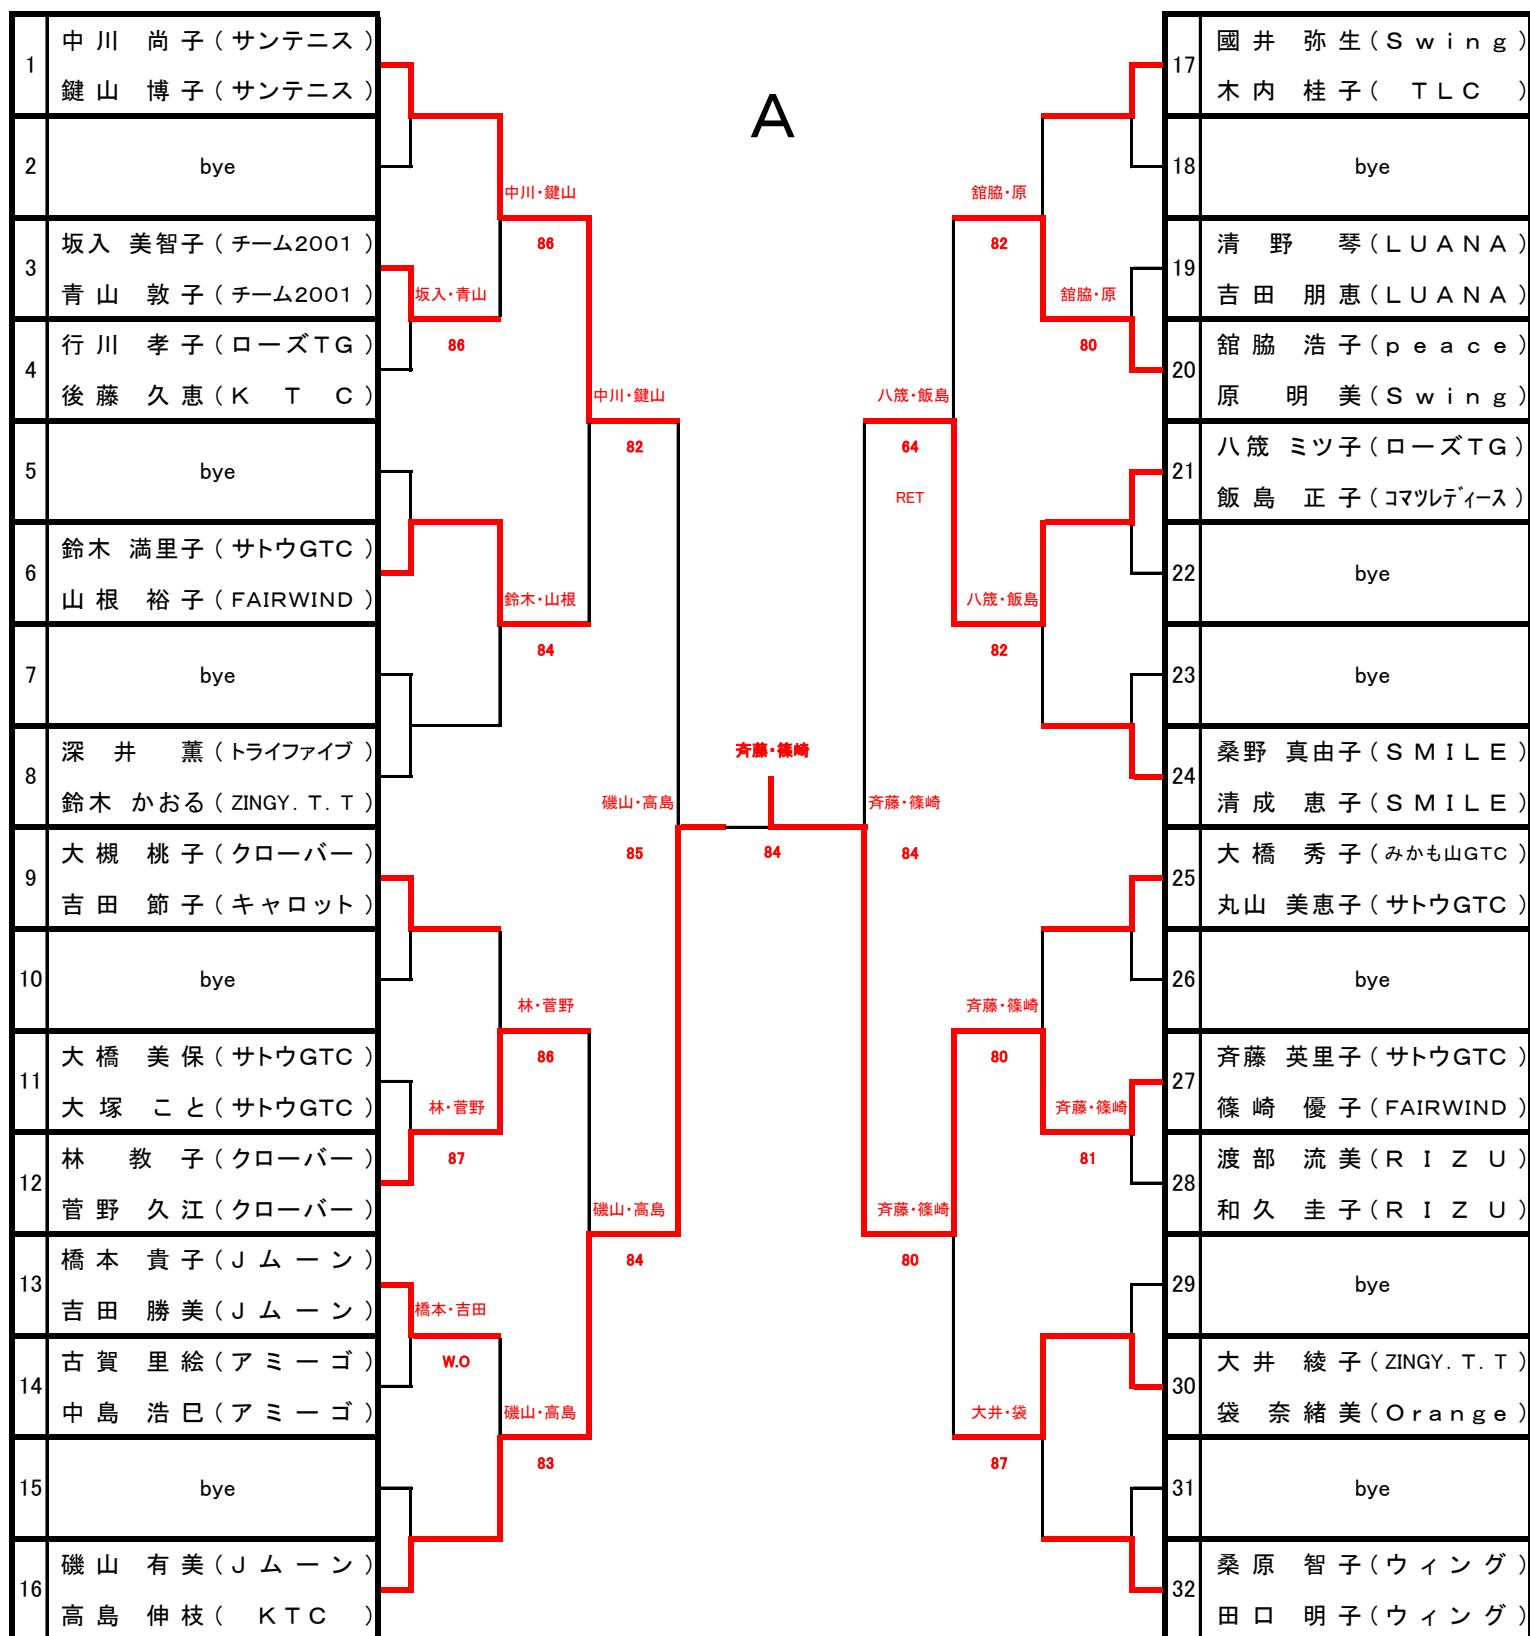

第27回支部長杯

準決勝

65	松山 純子 (J ム ー ン) 室田 光代 (J ム ー ン)					81	宮澤 智恵子 (ZINGY. T. T) 鷹家 知珠 (ZINGY. T. T)	
66	bye		松山・室田			82	bye	
67	市川 敦子 (みかも山GTC) 福井 寿美子 (フォールト)	原田・小林	87		沖田・重松	83	斗光 操子 (チーム2001) 真島 幸子 (ケロチャンズ)	
68	原田 照美 (p e a c e) 小林 真由美 (p e a c e)	W.O		松山・室田	沖田・重松	83	沖田 恵子 (R I Z U) 重松 千恵子 (フォールト)	
69	小林 絹代 (J ム ー ン) 山村 利美 (J ム ー ン)	小林・山村	86		82	85	金原 良子 (J ム ー ン) 小林 恵子 (J ム ー ン)	
70	三宅 真美 (サトウGTC) 光藤 道子 (サトウGTC)	W.O		岸・国分	三森・阿部	86	bye	
71	bye		84		86	87	bye	
72	岸 喜世子 (フォールト) 國分 文子 (T L C)			三笠・稲川	沖田・重松	88	三森 雅子 (サンテニス) 阿部 富美子 (FAIRWIND)	
73	三笠 陽子 (みはらレディース) 稲川 紀子 (F T S)		82	82	83	89	岩原 真紀子 (ケロチャンズ) 山口 悦子 (ケロチャンズ)	
74	bye			三笠・稲川	早川・狐塚	90	bye	
75	小松原 博子 (あしかがGT) 堀原 暢子 (あしかがGT)	小松原・堀原	81		86	91	酒井 恵子 (FAIRWIND) 吉成 美穂子 (ミ ッ キ ー)	
76	矢治 あつ子 (FAIRWIND) 早乙女 薫 (ケロチャンズ)	87		三笠・稲川	赤坂・石川	81	92	早川 美枝子 (小山マスターズ) 狐塚 美佐子 (クローバー)
77	坪野谷 由香 (アミーゴ) 竹澤 久美 (アミーゴ)		80		81	93	bye	
78	bye			田村・小坂	赤坂・石川	94	坂東 裕美子 (ローズTG) 池田 浩美 (クローバー)	
79	bye		83		82	95	bye	
80	田村 芳枝 (フォールト) 小坂 晴美 (フォールト)					96	赤坂 小百合 (足利みなみ) 石川 さよみ (足利みなみ)	

C

3位決定戦

49	小倉・中山	小倉・中山
102	中村・藤江	87

97	君島 文江 (Swing) 橋本 美樹 (Swing)	D	113	山口 睦代 (壬生ファミリー) 浅海 春美 (壬生ファミリー)
98	bye		114	bye
99	萩原 由美子 (Peace) 田巻 明日美 (あしかがGT)		115	地土 百恵 (サンテニス) 坪井 美佳 (サンテニス)
100	大山 礼子 (ミッキー) 篠崎 稚子 (サトウGTC)		116	奥澤 久美 (みはらレディース) 武田 好礼 (みはらレディース)
101	bye		117	陣之内 康子 (FAIRWIND) 若本 三千代 (クローバー)
102	中村 みやび (Jムーン) 藤江 喜恵子 (Jムーン)		118	内田 展子 (ZINGY. T. T) 山崎 敦子 (ZINGY. T. T)
103	bye		119	bye
104	石川 智恵子 (壬生ファミリー) 荒木 裕子 (壬生ファミリー)		120	引野 弘美 (Jムーン) 大嶋 俊子 (ケロチャンズ)
105	柘木 卓子 (KTC) 金子 晴美 (あしかがGT)		121	赤間 佳子 (MTC) 高橋 洋子 (MTC)
106	bye		122	bye
107	bye		123	桑川 直美 (壬生ファミリー) 岩瀬 尚子 (ウィング)
108	岡田 令子 (サンテニス) 菊地 延枝 (ウィング)		124	照沼 朱実 (サンライズ) 渡辺 智栄 (SMILE)
109	听崎 恵子 (キャロット) 永山 弘美 (サトウGTC)		125	bye
110	荻野 玲子 (ミッキー) 芝沼 とも子 (ミッキー)		126	安藤 千砂子 (Orange) 野口 洋子 (Orange)
111	bye		127	bye
112	田口 紀子 (小山マスターズ) 野中 かな江 (サトウGTC)		128	如水 千代子 (ミッキー) 山川 宏枝 (ウィング)

準決勝

優勝 稲川紀子・三笠陽子 (FTS・みはらレディース)

準優勝 篠崎優子・斉藤英里子 (FAIRWIND・サトウGTC)

3位 小倉治美・中山晴美 (みはらレディース)

4位 中村みやび・藤江喜恵子 (Jムーン)