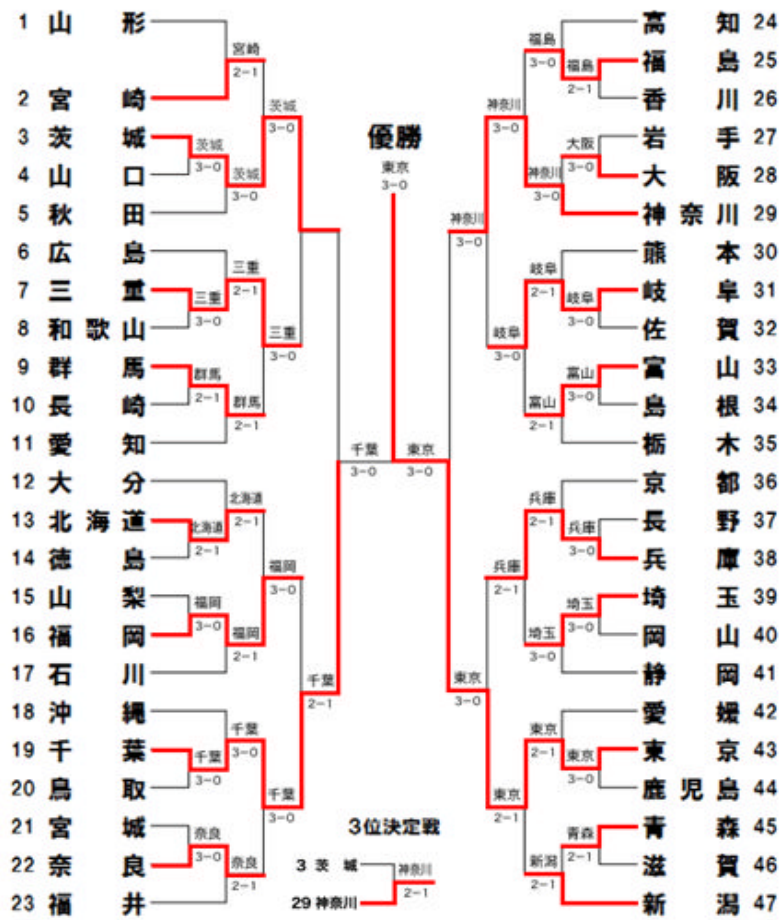

本戦

予選終了直後、公開でドロウ抽選を行ないました。

A ブロック

B ブロック

シードペアが欠場の場合はルールブックに従います。

C ブロック

17	穴山 律子・大谷 三枝	(みはらレディース・大田原レオ)			
18	沼田 久美子・田那部久美子	(コマツレディース・サトウGTC)		64.64	
19	鬼木 やすよ・金子 晴美	(足利みなみ)			60.62
20	橋爪 洋子・大島 文子	(宇都宮TC・小山マスターズ)	60.46	14-12	
21	平野 浩子・磯貝 美恵子	(クローバー・H I T)			60.60
22	後藤 幸子・桜岡 美穂	(みはらレディース・テラTC)		60.61	
23	星野 芳子・後藤 久恵	(クローバー・K T C)			63.26
24	増田 紀子・福岡 幸江	(あしかがGT)		76(4).61	10-5

決勝トーナメントおよび三位決定戦

A	青木 香乃・稲川 紀子	(MTC ・真岡STC)	<p>60.62 菱沼・吉田 61.62 61.60</p>
B	沖田 恵子・佐山 幸子	(RIZU ・エンデバー)	
C	穴山 律子・大谷 三枝	(みはらレディース ・大田原レオ)	
D	菱沼 礼子・吉田 幸子	(ZINGY. T. T)	

三位決定戦

沖田 恵子・佐山 幸子	(RIZU ・エンデバー)	<p>穴山・大谷 75.62</p>
穴山 律子・大谷 三枝	(みはらレディース ・大田原レオ)	

上位3チームは、栃木県代表として全国決勝大会に出場します。

全国決勝大会

☆ 日 時 / 11月13日(木)~15日(土)

☆ 場 所 / 昭和の森スポーツセンター

優勝 菱沼 礼子・吉田 幸子 (ZINGY. T. T)

準優勝 青木 香乃・稲川 紀子 (MTC・真岡STC)

3 位 山 律子・大谷 三枝 (みはらレディース・大田原レオ)

4 位 沖田 恵子・佐山 幸子 (RIZU・エンデパー)

第36回大会結果

トーナメント表

33 富山 35 栃木

植田 2 { 6 - 2 } 吉田
杉原 { 6 - 3 } 菱沼

島 2 { 6 - 2 } 青木
山崎 { 6 - 3 } 稲川

金岡 0 { 0 - 6 } 大谷
吉田 { 3 - 6 } 穴山

2 - 1