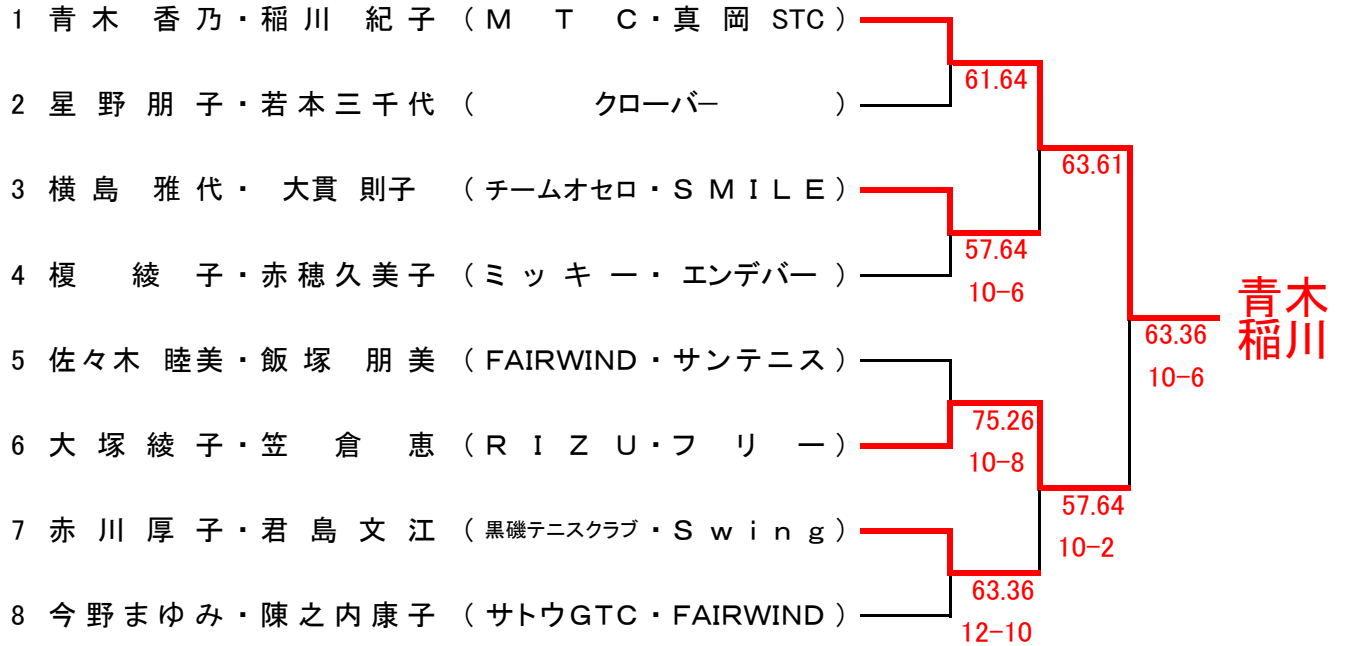

本戦

予選終了直後、公開でドロウ抽選を行ないました。

A ブロック

B ブロック

シードペアが欠場の場合はルールブックに従います。

C ブロック

17	穴山 律子・大谷 三枝	(みはらレディース・大田原レオ)			
18	沼田 久美子・田那部久美子	(コマツレディース・サトウGTC)		64.64	
19	鬼木 やすよ・金子 晴美	(足利みなみ)			60.62
20	橋爪 洋子・大島 文子	(宇都宮TC・小山マスターズ)	60.46	14-12	
21	平野 浩子・磯貝 美恵子	(クローバー・H I T)			60.60
22	後藤 幸子・桜岡 美穂	(みはらレディース・テラTC)		60.61	
23	星野 芳子・後藤 久恵	(クローバー・K T C)			63.26
24	増田 紀子・福岡 幸江	(あしかがGT)		76(4).61	10-5

D ブロック

25	阿部 加代子・重松 千恵子	(足利みなみ・フォールト)			
26	田口 佳代子・種井 久美子	(クローバー)		63.63	
27	篠崎 優子・工藤 敦子	(真岡 STC・宇都宮 TC)			64.64
28	高澤 千恵子・久保田 和希子	(足利みなみ)	57.62	10-3	
29	池田 浩美・郡司 香里	(クローバー・宇都宮 TC)			63.61
30	木村 敬子・関矢喜代子	(ローズTG)	62.57	10-7	
31	石井 久枝・岩瀬 尚子	(ウイング)			61.61
32	菱沼 礼子・吉田 幸子	(ZINGY. T. T)		62.60	