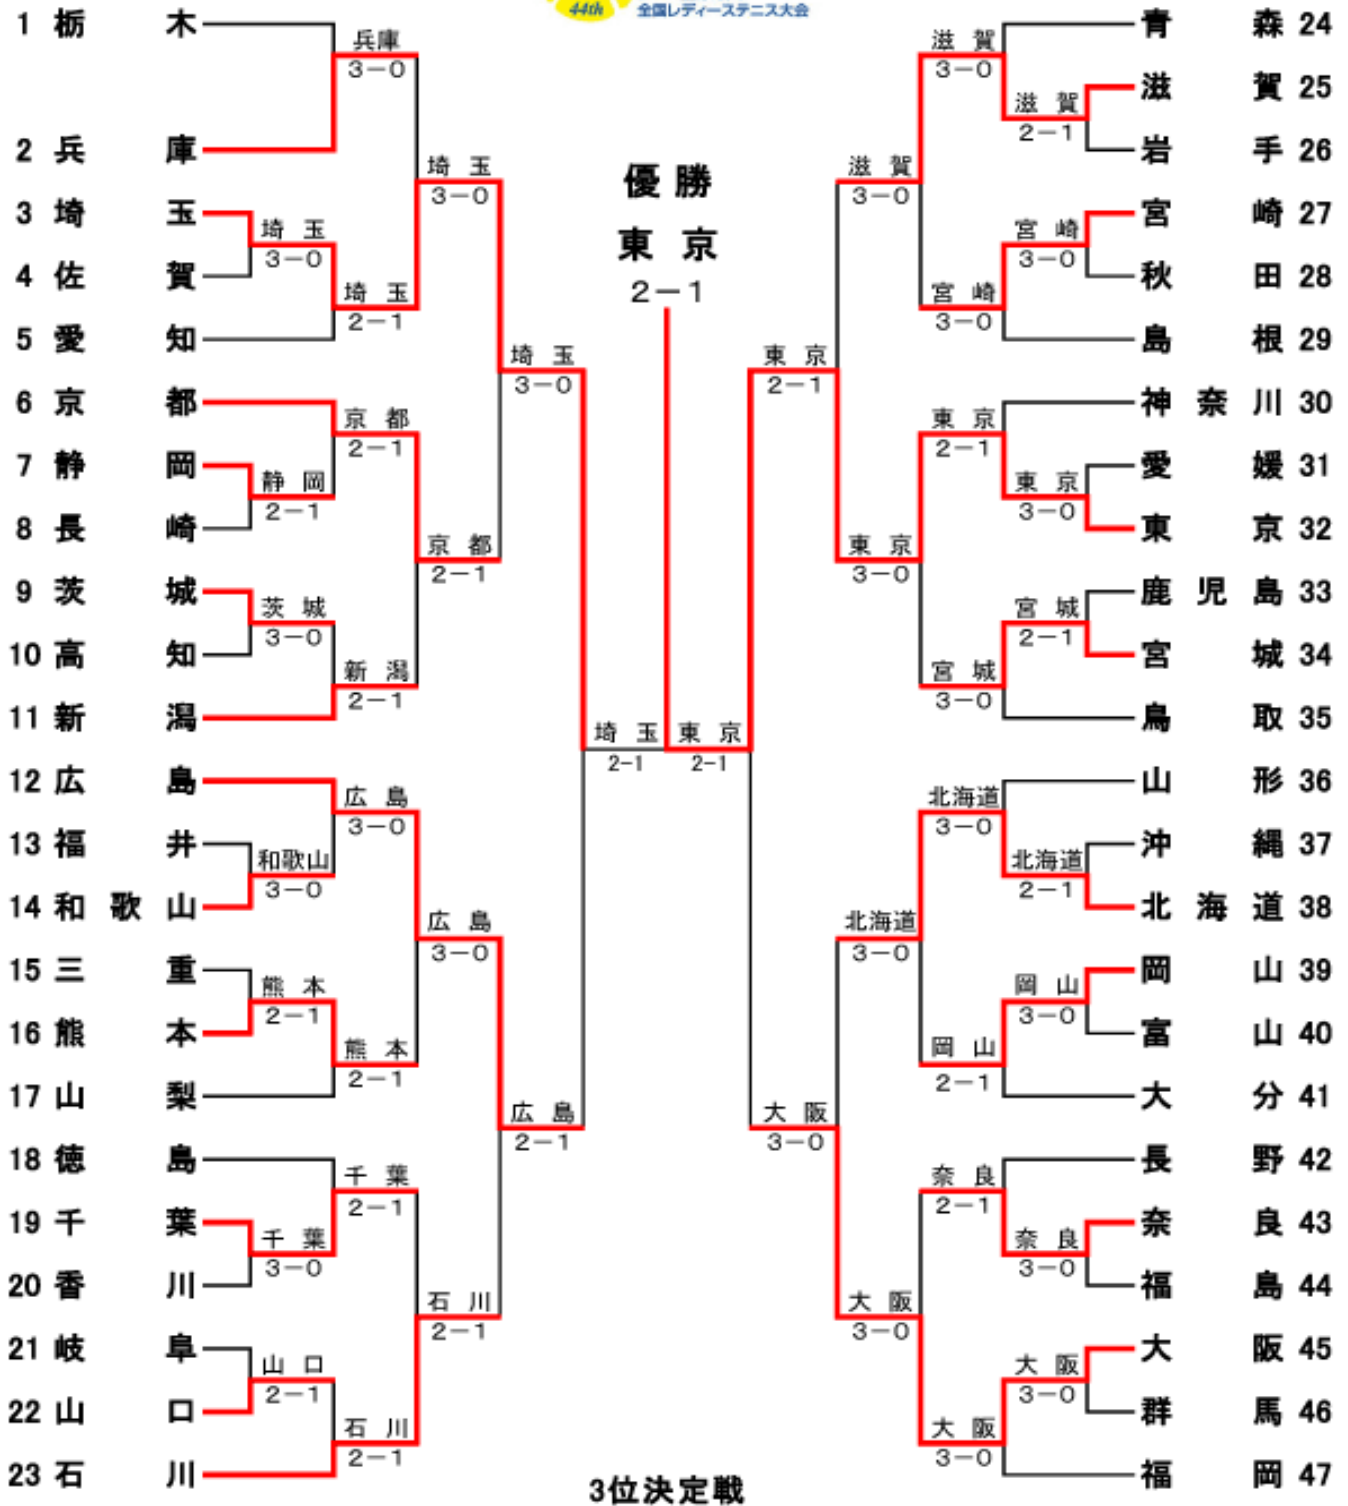

**【3位決定戦】**

※ 上位3ペアは、栃木県代表として全国決勝大会に出場します。

|               |                       |
|---------------|-----------------------|
| <b>全国決勝大会</b> | 日時 / 11月10日(木)~12日(土) |
|               | 場所 / 昭和の森スポーツセンター     |

# ソニー生命カップ 第44回全国レディーステニス大会 栃木県大会

## 4 位

荻野 玲子 ( ミッキー )

芝沼 とも子 ( ミッキー )

ソニー生命カップ 第44回全国レディーステニス大会 全国決勝大会

2022. 11. 12

# ソニー生命カップ第44回全国レディーステニス大会 全国決勝大会結果