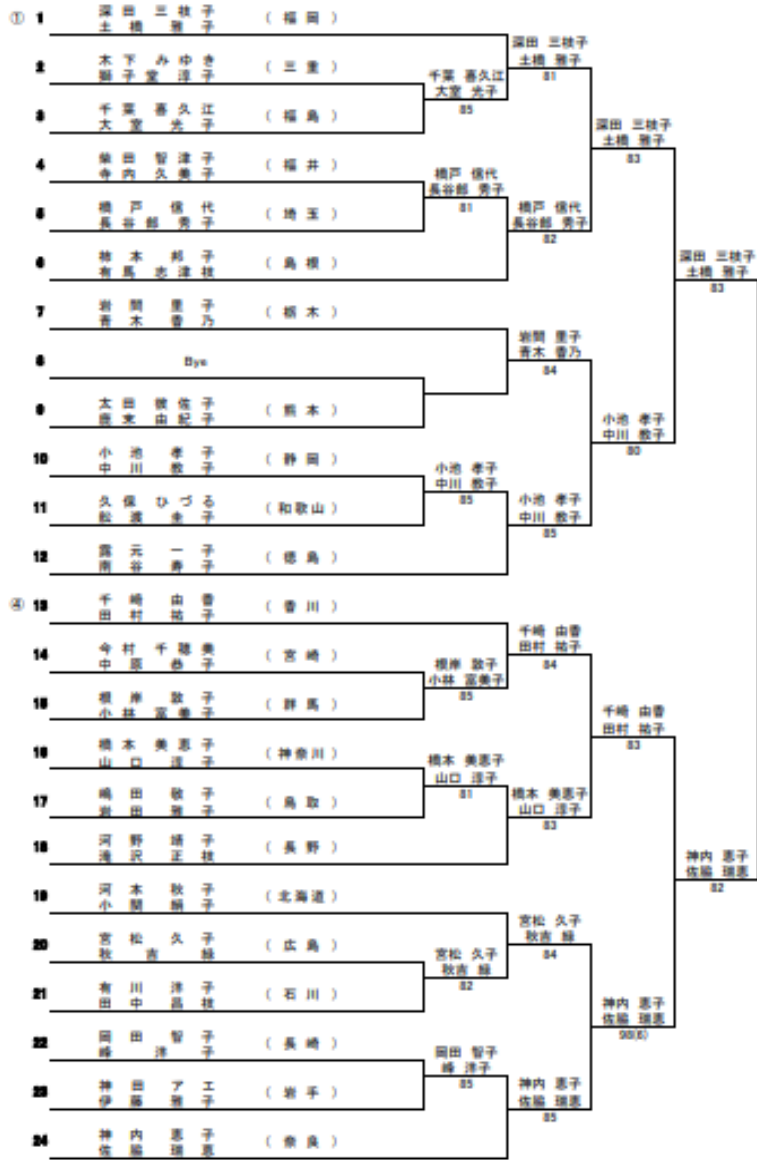

# クレストレディースbyカーフス60歳の部

**優 勝**

藤瀬 真理  
みはらレディース

木村 千晴  
Swing

**準 優 勝**

岩間 里子  
FAIRWIND

青木 香乃  
RIZU

優勝ペアは11月29日(水)30日(木)に大阪万博テニスガーデンで行われます

全国大会に県代表として出場します

50歳の壁

11月29日 11月30日 11月30日 11月30日

優勝

(鹿児島)