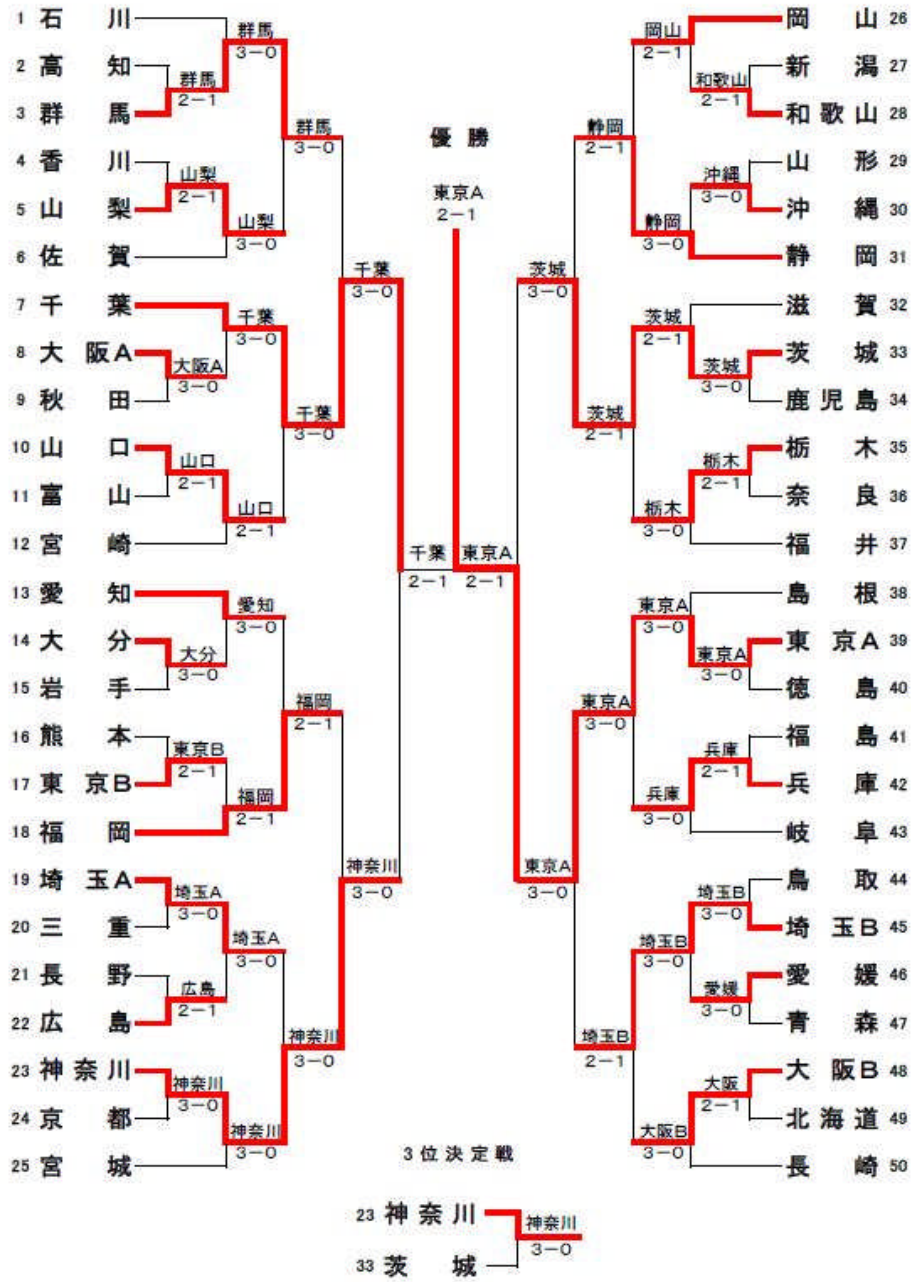

本戦

予選終了直後、公開でドロウ抽選を行ないます。

A ブロック

B ブロック

シードペアが欠場の場合はルールブックに従います。

C ブロック

17	沖田 恵子・佐山 幸子 (RIZU ・ エンデバー)				
18	大塚 綾子・岩間 里子 (RIZU ・ FAIRWIND)		36, 75		
			10-5		
19	江口 幸枝・磯野 淳子 (GTCC)			63, 63	
20	木村 千晴・磯貝 美恵子 (アップル ・ HIT)		46, 61		
			11-9		
21	杉本 則子・斎川 久子 (M T C ・ みかも山GTC)				菱沼・吉田
22	橋爪 洋子・佐々木 睦美 (宇都宮 TC ・ FAIRWIND)		76, 46		64, 60
			12-10		C
23	丸山 美恵子・黒澤 むつみ (サトウ GTC ・ サンテニス)			63, 64	
24	菱沼 礼子・吉田 幸子 (ZINGY.T.T)		62, 63		

決勝トーナメントおよび三位決定戦

A	岩渕総子 ・ 大山千恵子	(HIT)		
B	小倉治美 ・ 穴山律子	(みはらレディース)	60.62	
C	菱沼礼子 ・ 吉田幸子	(ZINGY.T.T)		
D	今野まゆみ ・ 陳之内康子	(サトウGTC ・FAIRWIND)	63.61	
				岩渕・大山 62.61

三位決定戦

B	小倉治美 ・ 穴山律子	(みはらレディース)		
D	今野まゆみ ・ 陳之内康子	(サトウGTC ・FAIRWIND)		
				小倉・穴山 60.61

上位3チームは、栃木県代表として全国決勝大会に出場します。

全国決勝大会

☆ 日 時 / 11月13日(水)~16日(土)

☆ 場 所 / 昭和の森スポーツセンター

第35回 ソニー生命カップ 県予選結果

【優勝】

岩瀬総子 大山千恵子 (HIT)

【準優勝】

吉田幸子 菱沼礼子 (ZINGY.T.T)

【3位】

穴山律子 小倉治美 (みはらレディース)

第35回大会結果

トーナメント表

1回戦

35 栃木		36 奈良	
岩 淵 山	2	$\left\{ \begin{array}{l} 6-4 \\ 6-1 \end{array} \right\}$	0
吉 田 沼	2	$\left\{ \begin{array}{l} 6-3 \\ 6-2 \end{array} \right\}$	0
小 倉 山	1	$\left\{ \begin{array}{l} 2-6 \\ 6-2 \\ 9-11 \end{array} \right\}$	2
		2 - 1	