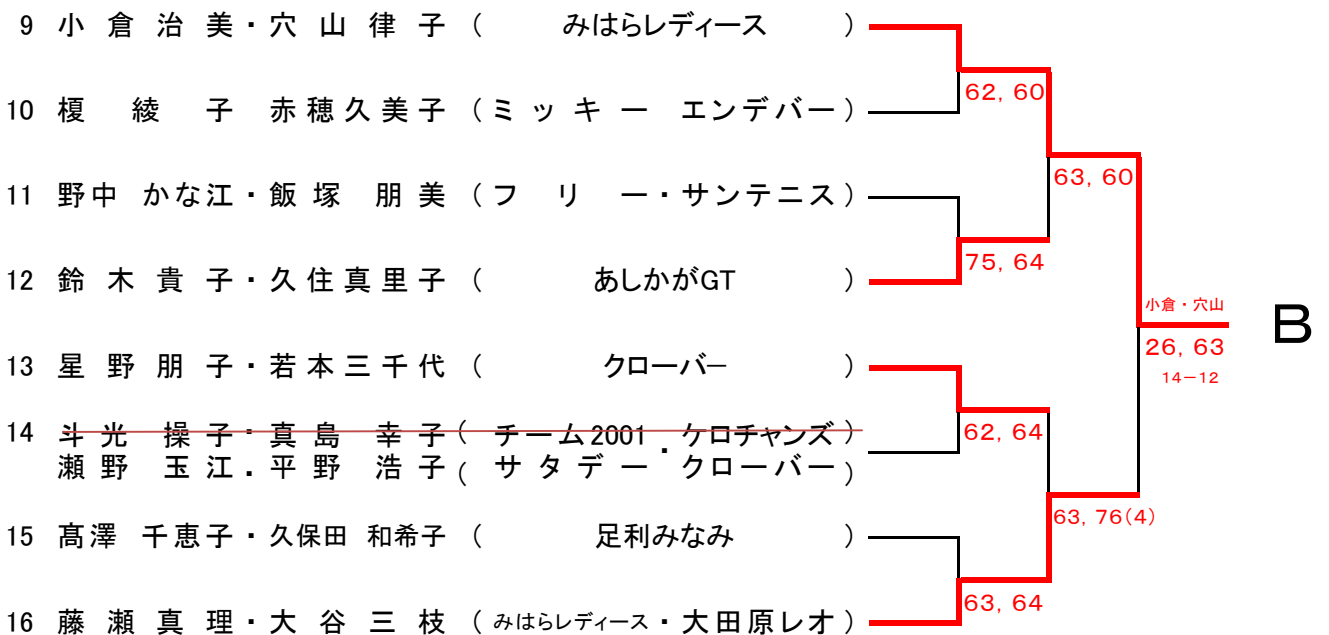

本戦

予選終了直後、公開でドロウ抽選を行ないます。

A ブロック

B ブロック

シードペアが欠場の場合はルールブックに従います。

C ブロック

17	沖田 恵子・佐山 幸子 (RIZU ・ エンデバー)				
18	大塚 綾子・岩間 里子 (RIZU ・ FAIRWIND)		36, 75		
			10-5		
19	江口 幸枝・磯野 淳子 (GTCC)			63, 63	
20	木村 千晴・磯貝 美恵子 (アップル ・ HIT)		46, 61		
			11-9		
21	杉本 則子・斎川 久子 (M T C ・ みかも山GTC)				菱沼・吉田
22	橋爪 洋子・佐々木 睦美 (宇都宮 TC ・ FAIRWIND)		76, 46		64, 60
			12-10		C
23	丸山 美恵子・黒澤 むつみ (サトウ GTC ・ サンテニス)			63, 64	
24	菱沼 礼子・吉田 幸子 (ZINGY.T.T)		62, 63		